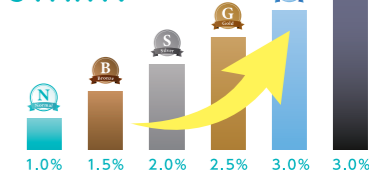

丸の内エリアへのチェックインや、イベントに参加するだけでも丸の内ポイントがたまります。

使えば使うほどおトク!
ポイントランク制度
START!