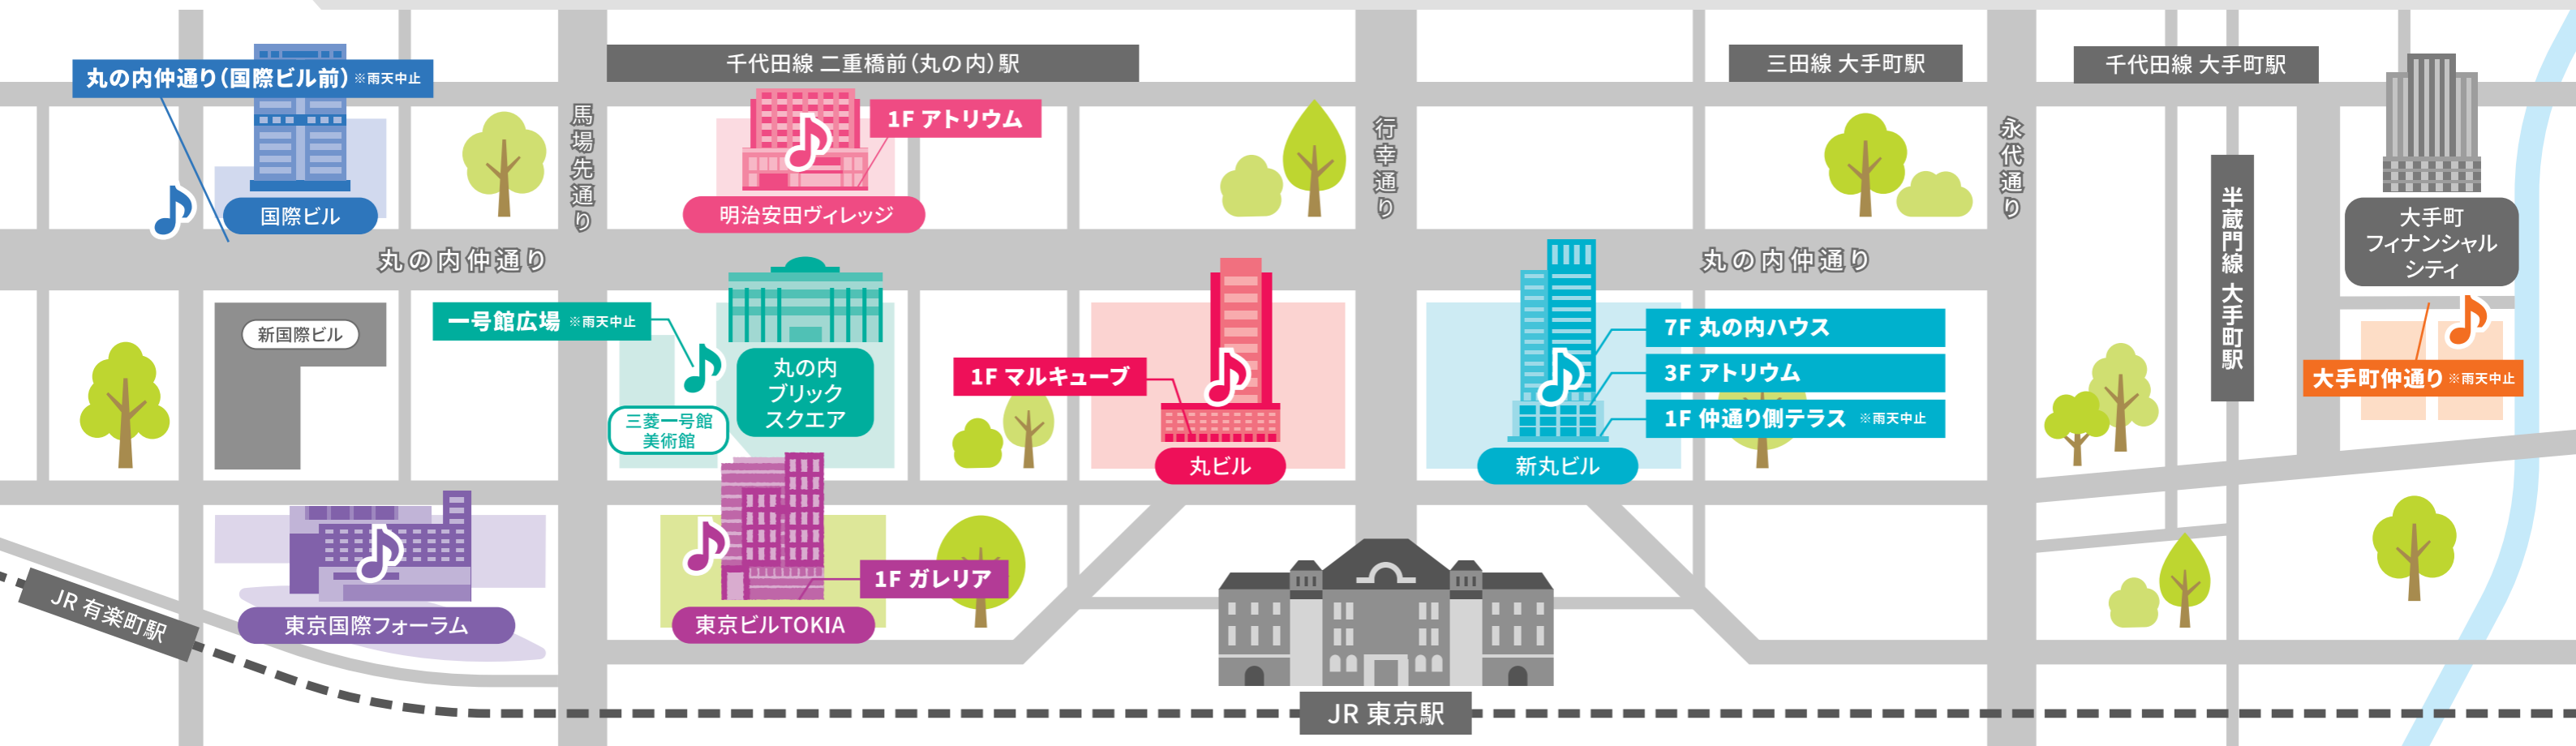

クラシック音楽会場&エリアお楽しみガイド

東京駅が贈る10日間「TOKYO STATION MUSIC WEEK」

①ストリートピアノと②東京駅エリアコンサートの2本立て開催！

①ストリートピアノ「Tokyo Station Piano」4/26(金)～5/3(金) ②東京駅エリアコンサート 5/4(土)～5/5(日)

主催：一般社団法人東京ステーションシティ運営協議会

会場：JR 東京駅 八重洲地下中央口 改札外 グランスタ八重洲 B1 GODIVA café Tokyo前

2023年10月に続き2回目となる東京駅のストリートピアノ「Tokyo Station Piano」が再登場。「金のストリートピアノ」が首都圏初上陸！
またGW期間の2日間は、東京駅でラ・フォル・ジュルネ エリアコンサートを実施します。

新丸ビル「ミュージックテラス」

●5/2(木)～5/5(日・祝) 11:00～17:00 ●会場：新丸ビル1F 仲通りテラス席・北西側エントランス

新丸ビル仲通りテラス席では、軽食やドリンクと一緒に音楽を楽しむ空間が登場！

さらに、音楽のことに詳しくなれる!?「クイズラリー」も開催！

各ラリーポイントを回ってクイズに正解すると、新丸ビルのグルメ店舗で使える

丸の内ポイントアプリ 500円クーポンを各日先着 200名様にプレゼント！

詳しくはこちら <https://www.marunouchi.com/pickup/campaign/2962/>

AREA MAP

5/2 木

丸の内エリアコンサート

5/5 日祝