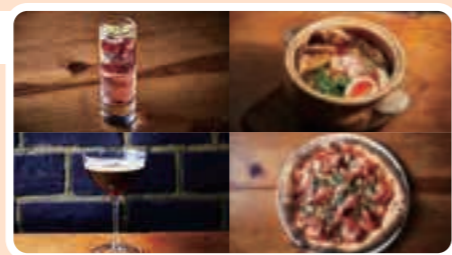

丸の内ハウス 17th ANNIVERSARY メニュー

4/27(土)～6/20(木)

“街のゲストハウス”をテーマに、個性豊かなレストラン・バーが集まる新丸ビル7F「丸の内ハウス」オープン17周年を記念して、丸の内での夜に相応しいカクテルやフードなど限定メニューが各店から登場！
大人数でワイワイと楽しみたい一皿や、丸の内での素敵な時間の締めくくりにふさわしいおしゃれなカクテル、宴会後の小腹を満たすおはんなど、ゲストそれぞれの使い方に合わせて、各店の個性を生かした限定メニューが勢ぞろい！

詳しくはこちらをCHECK!

※4/26(金)11:00より公開予定