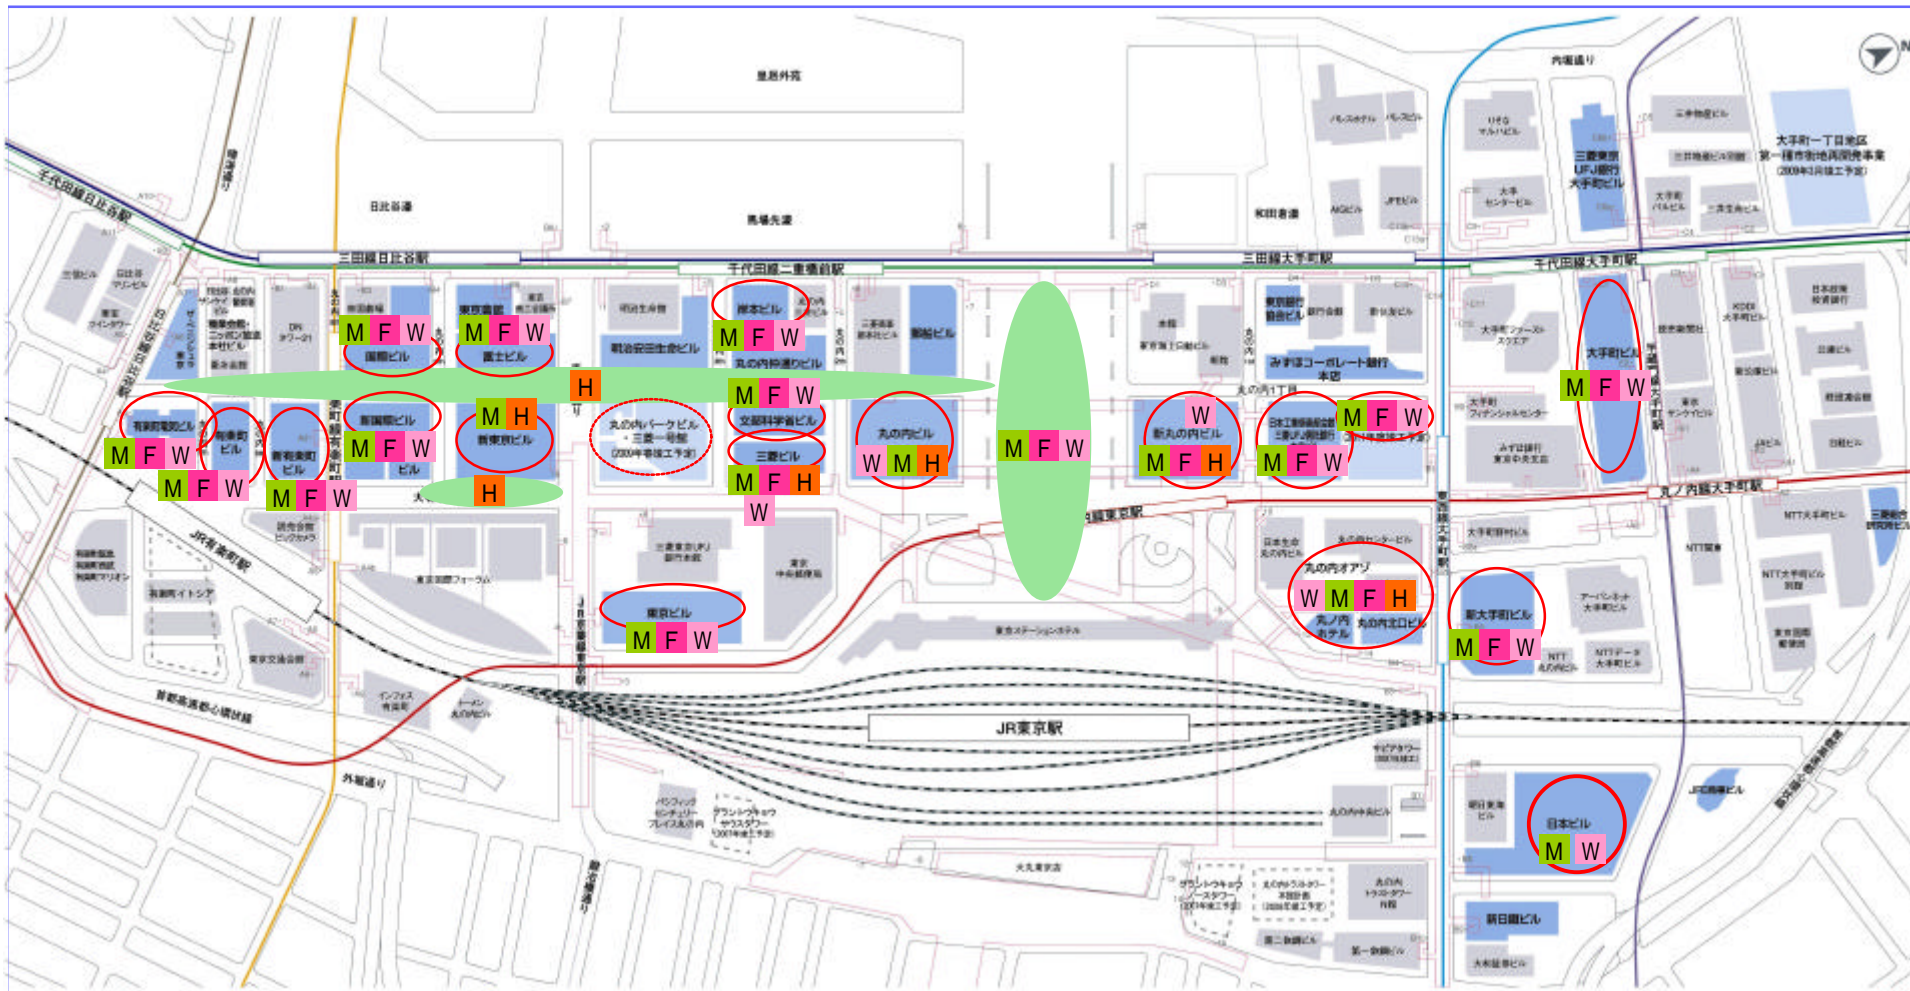

丸の内 公衆無線LANマップ

- M Mzone (NTTドコモ)
- F フレッツ・スポット (NTT東日本)
- H HOTSPOT (NTTコミュニケーションズ)
- W Wi-Fine (NTTブロードバンドプラットフォーム)

その他、地下鉄各駅などでもご利用いただけます。
 詳細な利用可能場所は、各社ホームページ等ご参照ください。