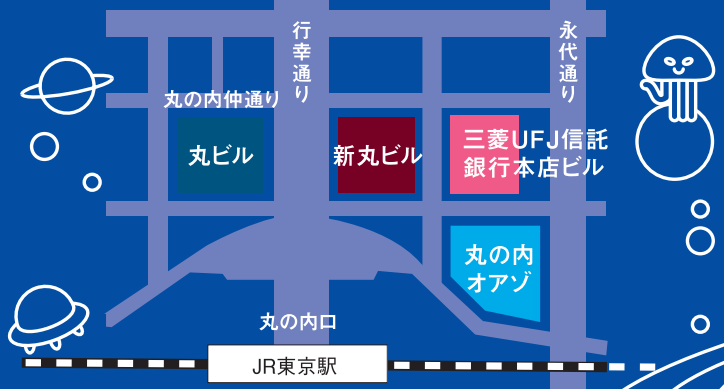

B1F BARBARA market place 151
[レストラン・バー]

はやぶさジェラート……………¥400
はやぶさスパークリングカクテル……………¥800
はやぶさカクテル(ノンアルコール)……………¥600
宇宙、空、星をテーマにしたジェラート&カクテル。

B1F カフェ アパシヨナート 新丸ビル店
[コーヒーショップ] **朝** 6:45~(日曜9:00~)

Space Drink はやぶさ……………¥600
星形のブラッドオレンジ、カシスシャーベットが
浮かぶブルーベリーサイダー。

5F ig café
[カフェ]

グランテ・プラネット……………¥650
スターフルーツを使い、宇宙空間をイメージ
したオリジナルスムージードリンク。

三菱UFJ信託銀行本店ビル

1F DEAN & DELUCA
[カフェ] **朝** 7:00~(日曜10:00~)

イタリアンソーダ……………¥400
ロケット形クッキー……………¥357
●ロケット形クッキーは限定300枚
イタリアンソーダは星形の氷が入った
さわやかなフルーツソーダ。

家族でウレシイ! ファミリーサービス

オアゾショップ&レストラン

5F つばめKITCHEN 丸の内店
[洋食]

お好きなデザートとドリンクのセット……………¥460
お食事のお客さまのみ、食後に4種のデザート
からお好きなデザート1品と、コーヒーまたは
紅茶をセットでご提供。

5F 古奈屋 丸の内オアゾ店
[カレーうどん]

はやぶさカレーうどん
(お子さま限定メニュー)……………¥1,100
オクラを星に見立てたカレーうどん。
チョコバナナ、りんごジュース付き。

5F たづむら 丸の内店
[とんかつ]

たづむらファミリーセット(2~3人前)……………¥2,940
とんかつ、串揚げの盛り合わせ。

5F アマルフィ モデルナ
[イタリア料理]

お子さま限定はやぶさランチ……………¥980
パスタとスープ、サラダのセット。
お好きなジュースをサービス。

5F パスティード・クリヨン
[シンプルフレンチ]

はやぶさステーキランチ……………¥2,900
150gの厚切りランプ肉のステーキセット。
小学生までのお子さまは、特製シャーベット付き。

6F 鮨 竹山 丸の内
[鮨]

はやぶさランチ……………¥850
お子さまに人気のネタを集めてセットにしました。
●17:00まで

6F ナンクロナイサ きばいやすー 丸の内オアゾ店
[九州・沖縄料理]

おかえり「はやぶさ」記念特別セット……………¥1,800
鹿児島「黒豚しゃぶしゃぶ」90分食べ放題……………お一人様¥2,500
お子さまランチ……………¥950
黒毛和牛さぶとんと萬サバのセットや、お子さま
ランチなど、おトクで楽しいメニューをご用意。

※フライヤーは丸の内オアゾの館内ラックよりお取りください。
※掲載価格はすべて税込み価格となっております。

Marunouchi Area Map

お問い合わせ先

丸の内コールセンター: 03-5218-5100
受付時間: 月~土 11:00~21:00
(日・祝日は20:00まで。但し、連休の場合は最終日のみ20:00まで。)