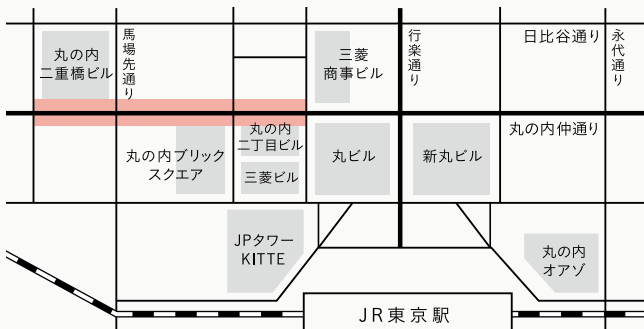

## WORKSHOP

REN 丸の内店\* ————— 19日/20日 12:00~、14:00~ 事前予約も承っております。  
(お問い合わせ先:03-3284-3123)

VISIONARIUM THREE\* ———— 現地にて随時受付致します。  
資生堂ビューティーサロン\* ————

\*は丸の内エリアに関連店舗あり

## ACCESS

丸の内仲通り(東京都千代田区丸の内2~3丁目周辺)  
JR東京駅 丸の内南口より徒歩1分